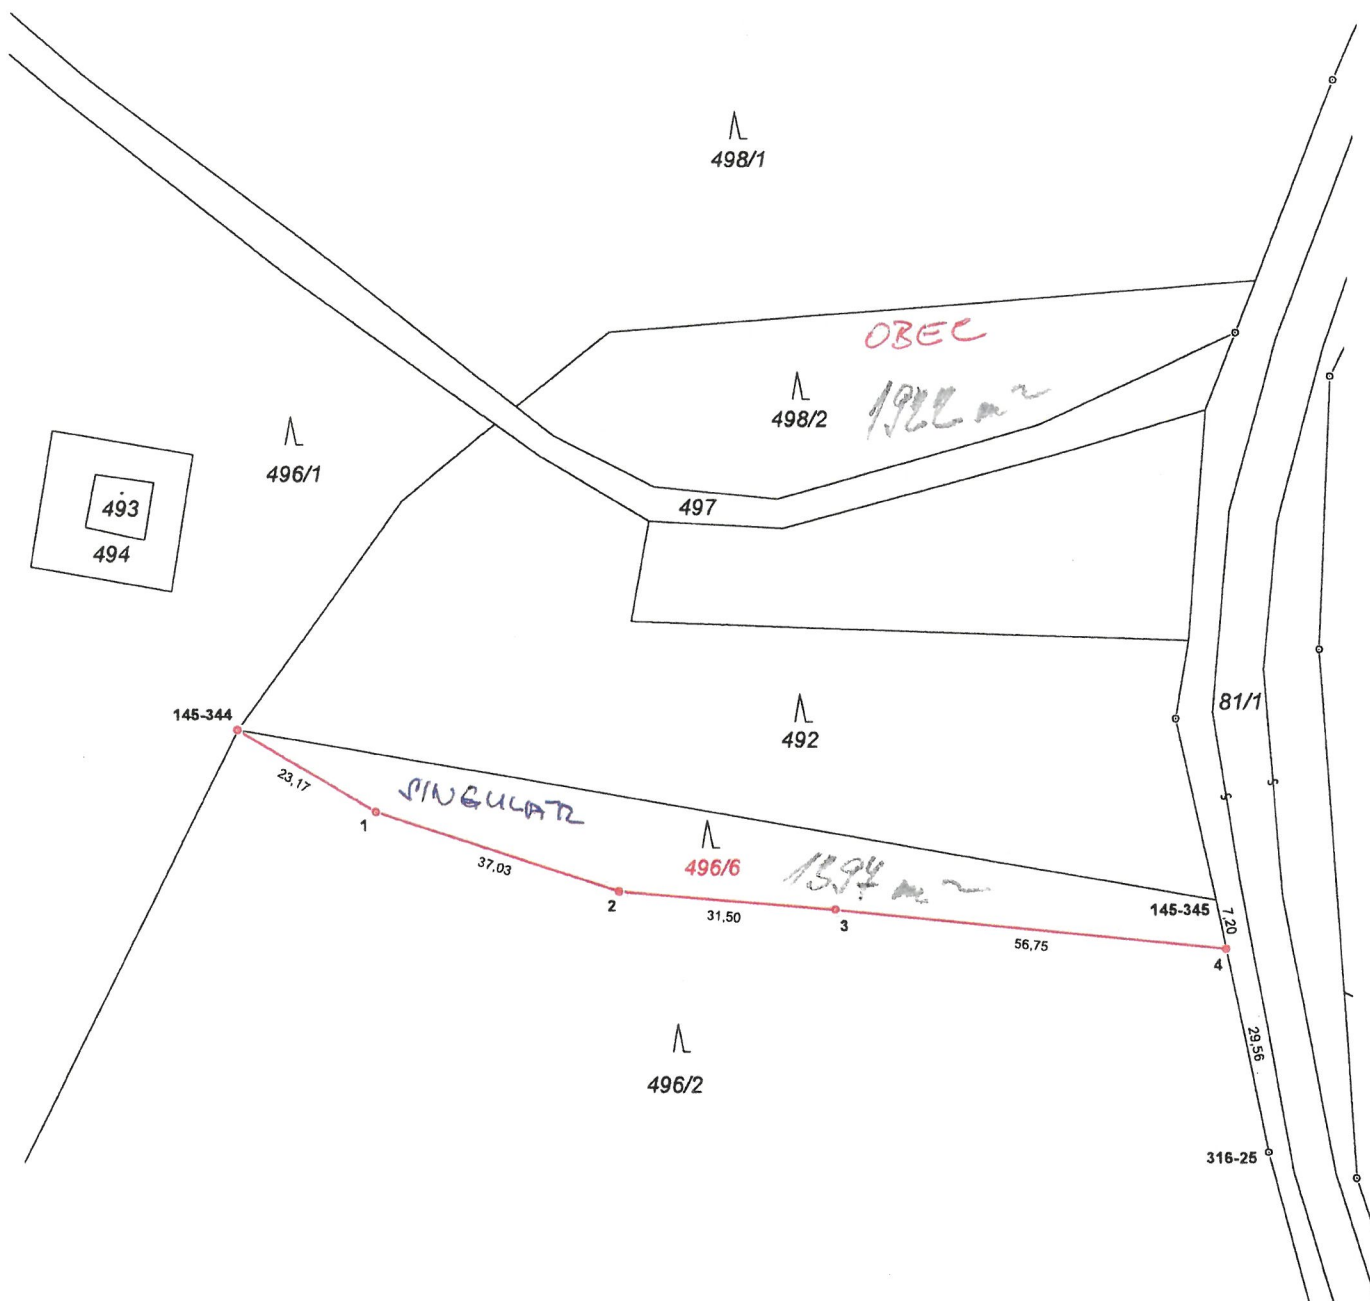

OBEC OSTRATA

Výpis z usnesení z veřejného zasedání zastupitelstva obce, konaného dne 31.10.2024

Projednáni a schválení záměru směny pozemků. Jedná se směnu lesních pozemků mezi obcí Ostrata a členy Lesní singulární společnosti Ostrata. Tato směna se týká pozemku par.č. 498/2 o výměře 1922 m² v majetku obce Ostrata a pozemku par.č. 496/6 o výměře 1397 m², který vznikl dělením pozemku par.č. 496/2 v majetku členů Lesní singulární společnosti Ostrata. Všechny tyto pozemky se nachází v katastrálním území obce Ostrata.

Vyvěšeno: 1.11.2024

Sňato:

SEZNAM SOUŘADNIC (S-JTSK)

Souřadnice pro zápis do KN

| Číslo bodu | Y | X | k.k. | Poznámka |
|------------|-----------|------------|------|-----------------|
| 145-344 | 514126.91 | 1161794.00 | 3 | plastový mezník |
| 145-345 | 513985.43 | 1161818.52 | 3 | dřevěný kolík*) |
| 316-25 | 513978.32 | 1161854.66 | 3 | hran. kámen |
| 1 | 514107.04 | 1161805.92 | 3 | plastový mezník |
| 2 | 514071.84 | 1161817.26 | 3 | plastový mezník |
| 3 | 514040.46 | 1161819.89 | 3 | plastový mezník |
| 4 | 513984.04 | 1161825.60 | 3 | plastový mezník |